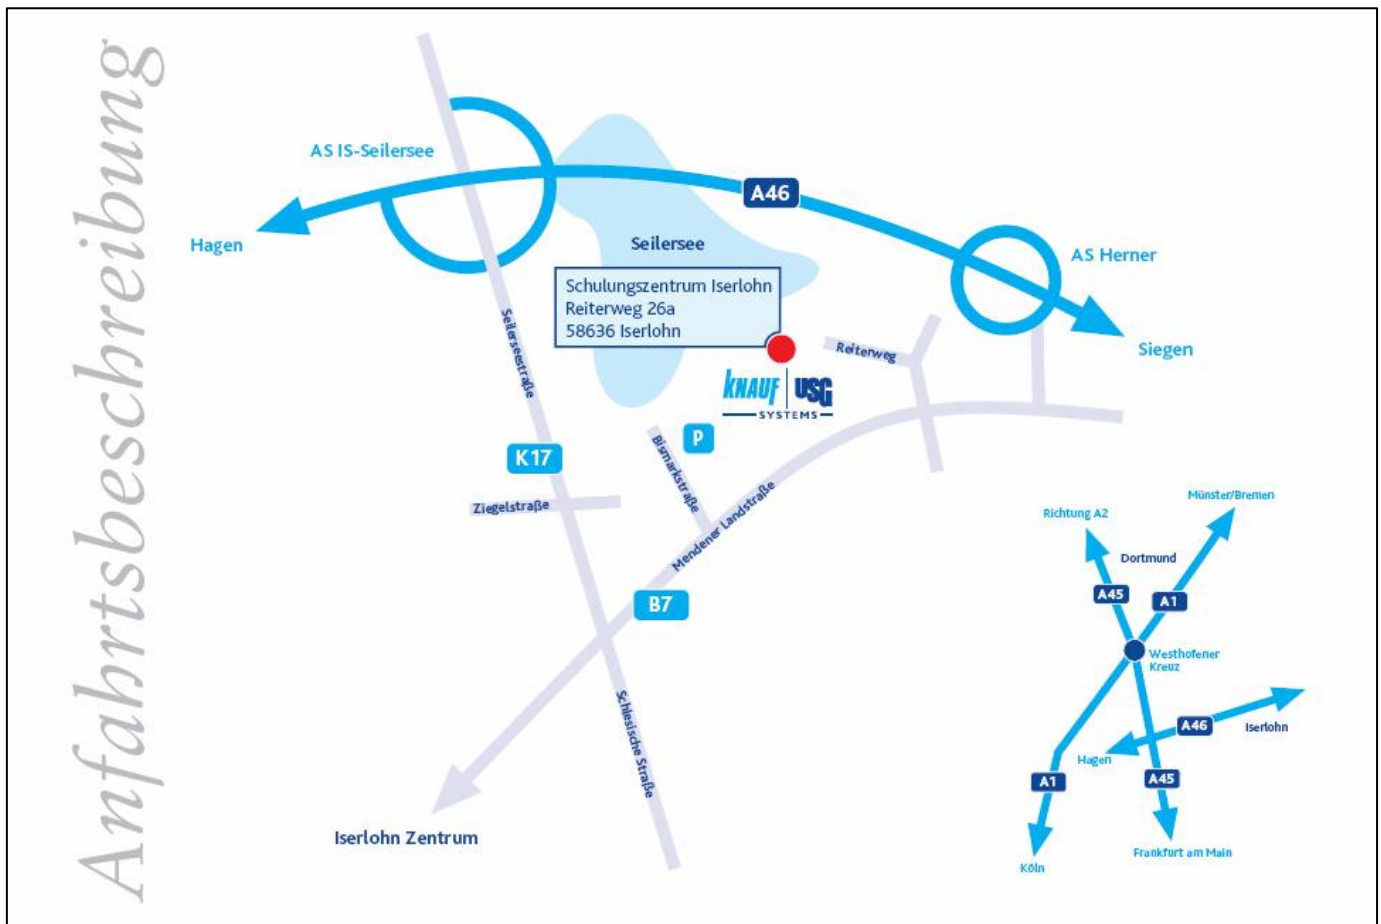

Anfahrtsbeschreibung

Iserlohn - Schulungszentrum

Von Süden

A45 Richtung Frankfurt/Dortmund; AK Hagen auf A46 Richtung Iserlohn; AS Hemer; rechts auf die Mendener Landstraße; nach 1 km rechts in die Bismarckstraße; nach 250 m rechts in die Reiterstraße / Parkplatz

Von Osten

A44 Richtung Dortmund; am AK Dortmund/Unna auf A1 Richtung Köln; AK Westhofener Kreuz auf A45 Richtung Frankfurt; AK Hagen auf A46 Richtung Iserlohn; AS Hemer; rechts auf die Mendener Landstraße; nach 1 km rechts in die Bismarckstraße; nach 250 m rechts in die Reiterstraße / Parkplatz

Von Norden

A1 Richtung Köln am AK Westhofener Kreuz auf A45 Richtung Frankfurt; AK Hagen auf A46 Richtung Iserlohn; AS Hemer; rechts auf die Mendener Landstraße; nach 1 km rechts in die Bismarckstraße; nach 250 m rechts in die Reiterstraße / Parkplatz

Von Westen

A2 Richtung Hannover am AK Dortmund-Nordwest auf A45 Richtung Hagen; AK Hagen auf A46 Richtung Iserlohn; AS Hemer; rechts auf die Mendener Landstraße; nach 1 km rechts in die Bismarckstraße; nach 250 m rechts in die Reiterstraße / Parkplatz