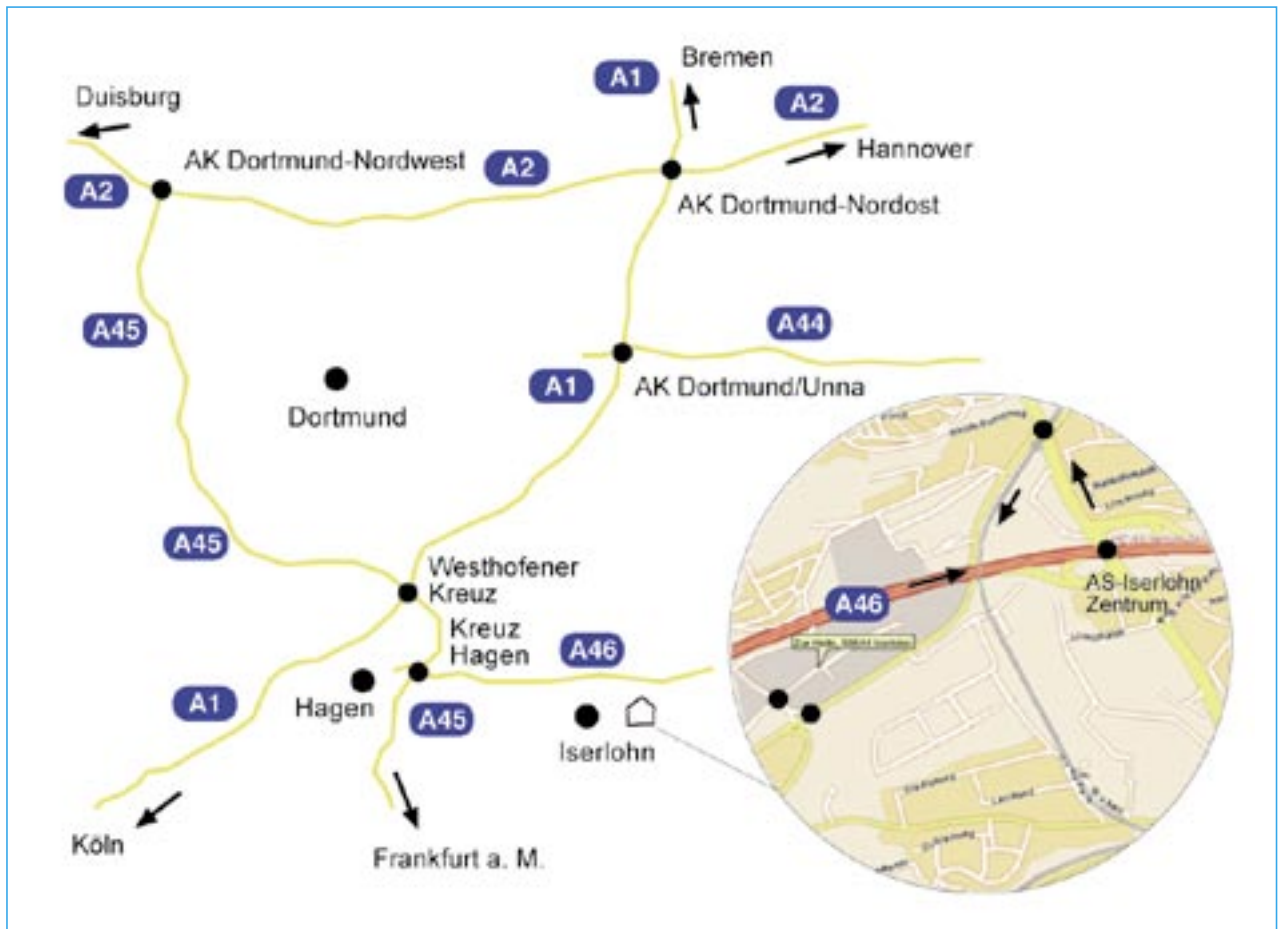

Anfahrtsbeschreibung

Iserlohn - Zur Helle 11

Von Süden

A45 Richtung Frankfurt/Dortmund; AK Hagen auf A46 Richtung Iserlohn; AS Iserlohn-Zentrum; links auf Dortmunder Str.; links auf Schapker Weg; rechts auf Lanferkamp; rechts auf Zur Helle

Von Osten

A44 Richtung Dortmund; am AK Dortmund/Unna auf A1 Richtung Köln; AK Westhofener Kreuz auf A45 Richtung Frankfurt; AK Hagen auf A46 Richtung Iserlohn; AS Iserlohn-Zentrum; links auf Dortmunder Str.; links auf Schapker Weg; rechts auf Lanferkamp; rechts auf Zur Helle

Von Norden

A1 Richtung Köln am AK Westhofener Kreuz auf A45 Richtung Frankfurt; AK Hagen auf A46 Richtung Iserlohn; AS Iserlohn-Zentrum; links auf Dortmunder Str.; links auf Schapker Weg; rechts auf Lanferkamp; rechts auf Zur Helle

Von Westen

A2 Richtung Hannover am AK Dortmund-Nordwest auf A45 Richtung Hagen; AK Hagen auf A46 Richtung Iserlohn; AS Iserlohn-Zentrum; links auf Dortmunder Str.; links auf Schapker Weg; rechts auf Lanferkamp; rechts auf Zur Helle