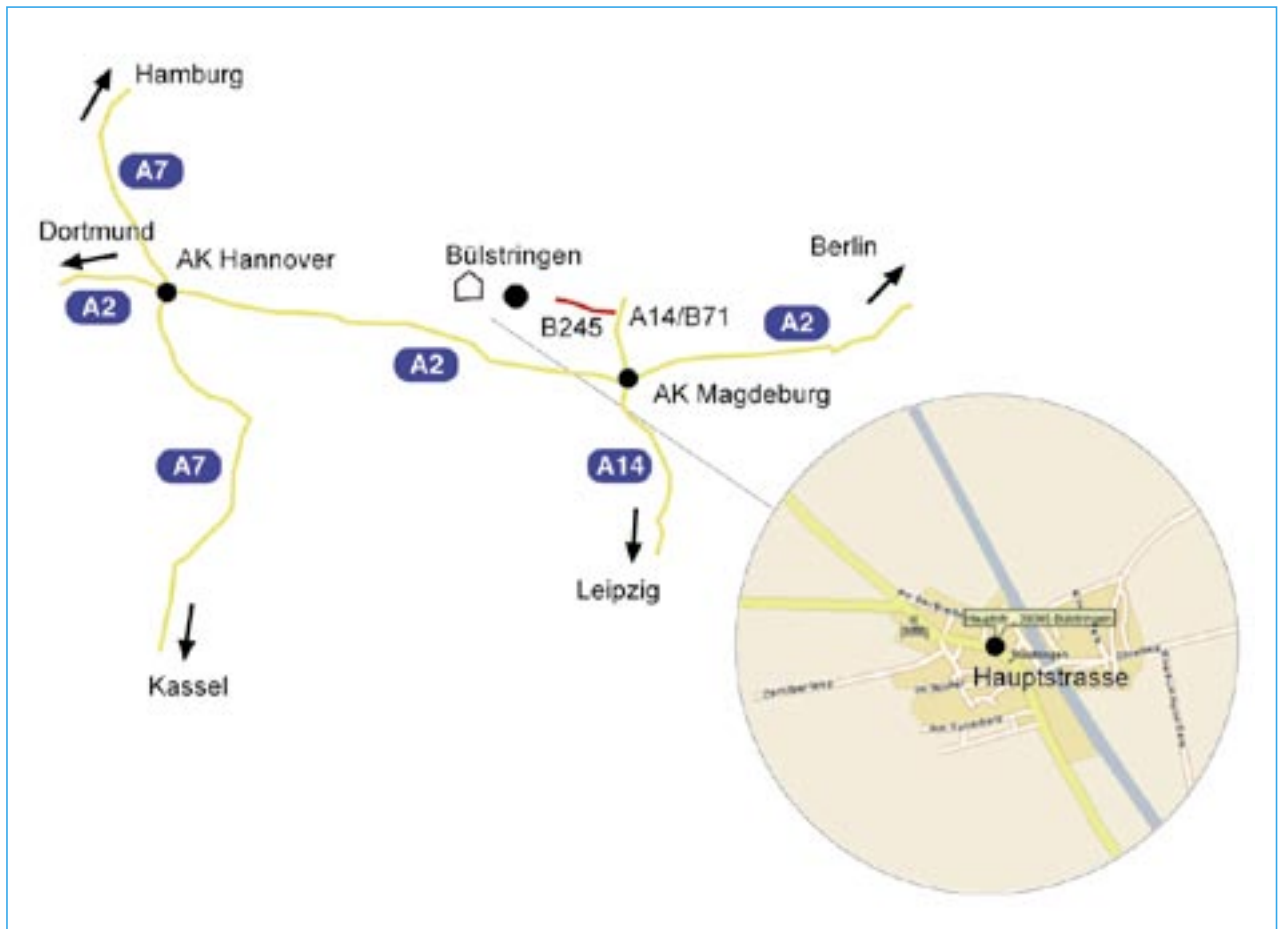

Anfahrtsbeschreibung

Bülstringen - Hauptstrasse 102

Von Süden

A 14 Richtung Magdeburg; aus A14 wird die Bundesstrasse B 71; folgen bis Haldensleben; links auf B245; rechts auf Waldring; rechts auf Süplingerstr.; links auf Dessauer Str.; Dessauer Strasse wird zur Hauptstrasse

Von Osten

A 2 Richtung Hannover – AK Magdeburg auf A14; aus A14 wird Bundesstrasse B 71; folgen bis Haldensleben; links auf B245; rechts auf Waldring; rechts auf Süplingerstr.; links auf Dessauer Str.; Dessauer Strasse wird zur Hauptstrasse

Von Norden

A7 Richtung Hannover; AK Hannover auf A2 Richtung Berlin - AS Burg-Zentrum rechts auf B245 Haldensleben; links auf Waldring; rechts auf Süplingerstrasse; links auf Dessauer Str.; Dessauer Str. wird zur Hauptstrasse

Von Westen

A2 Richtung Berlin - AS Burg-Zentrum auf B245 Richtung Haldensleben; links auf Waldring; rechts auf Süplingerstr.; links auf Dessauer Str.; Dessauer Strasse wird zur Hauptstrasse